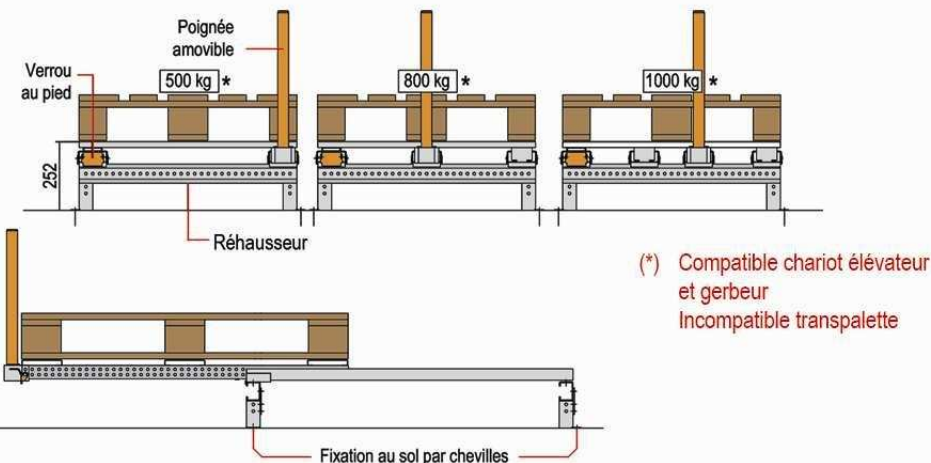

Les tiroirs reposent sur des rehausseurs fixés au sol par chevilles.

Les rehausseurs libèrent de la place pour le passage des embases d'un gerbeur et facilitent le nettoyage.

Ils sont de même construction et dimensions que les tiroirs cadre à palette sur lisses (voir fiche A).

Tiroir palette compatible transpalette

Glissières configurées "chargement par l'arrière", liaison butée à l'avant des glissières.

Glissières configurées "chargement par l'avant", liaison butée à l'arrière des glissières.

Verrouillage et manoeuvre des tiroirs

Les tiroirs sont verrouillés automatiquement en position "tiroir rentré" par une poignée tube amovible et un verrou au pied.

servir sur un plateau ...

TIROIRS PICK UP AU SOL

Tiroir PICK UP sur pontets fixés au sol

Tiroir PICK UP sur rehausseurs fixés au sol

Tiroir PICK UP compatible transpalette