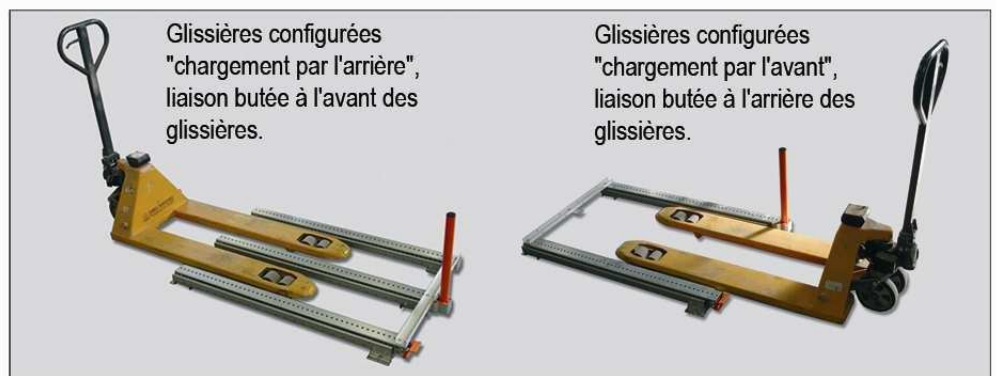

Tiroir palette compatible transpalette