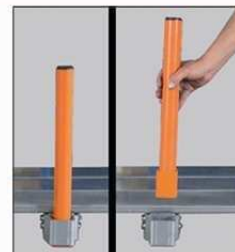

Les tiroirs reposent sur des rehausseurs fixés au sol par chevilles.

Les rehausseurs libèrent de la place pour le passage des embases d'un gerbeur et facilitent le nettoyage.

Ils sont de même construction et dimensions que les tiroirs cadre à palette sur lisses (voir fiche A).

Tiroir palette compatible transpalette

Glissières configurées "chargement par l'arrière", liaison butée à l'avant des glissières.

Glissières configurées "chargement par l'avant", liaison butée à l'arrière des glissières.

Verrouillage et manoeuvre des tiroirs

Les tiroirs sont verrouillés automatiquement en position "tiroir rentré" par une poignée tube amovible et un verrou au pied.

servir sur un plateau ...

TIROIRS PICK UP AU SOL