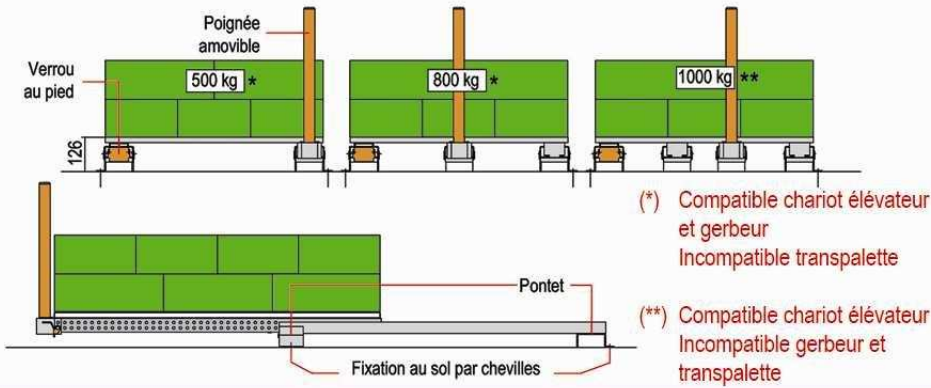

servir sur un plateau ...

TIROIRS PICK UP AU SOL

Tiroir PICK UP sur pontets fixés au sol