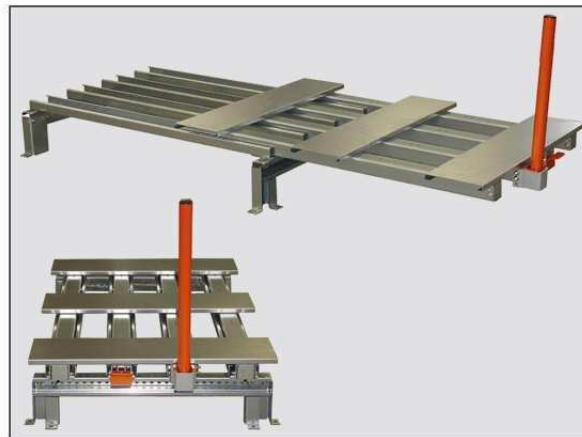

Caractéristiques techniques

Glissières en acier galvanisé équipées de roulements à billes acier.

Extraction : 70% de la surface du plateau.

En fonction du poids sur le plateau, le tiroir sera équipé de 2, 3, 4 ou 5 glissières. Ce nombre sera déterminé par des calculs RdM et des tests.

Charge jusqu'à : 1000 kg uniformément répartis.

Brevet FR0208239

Tiroir PICK UP sur pontets fixés au sol

Disponible en version :
Cadre à palette ou plateaux bois et acier.

Les tiroirs disposés au sol reposent sur des pontets fixés par chevilles.

Ils sont disponibles en version cadre à palette et plateaux bois ou acier.

Ils sont de même construction et dimensions que les tiroirs sur lisses (voir fiche A).

Tiroir PICK UP sur rehausseurs fixés au sol

Les tiroirs reposent sur des rehausseurs fixés au sol par chevilles.

Les rehausseurs libèrent de la place pour le passage des embases d'un gerbeur et facilitent le nettoyage.

Ils sont de même construction et dimensions que les tiroirs cadre à palette sur lisses (voir fiche A).